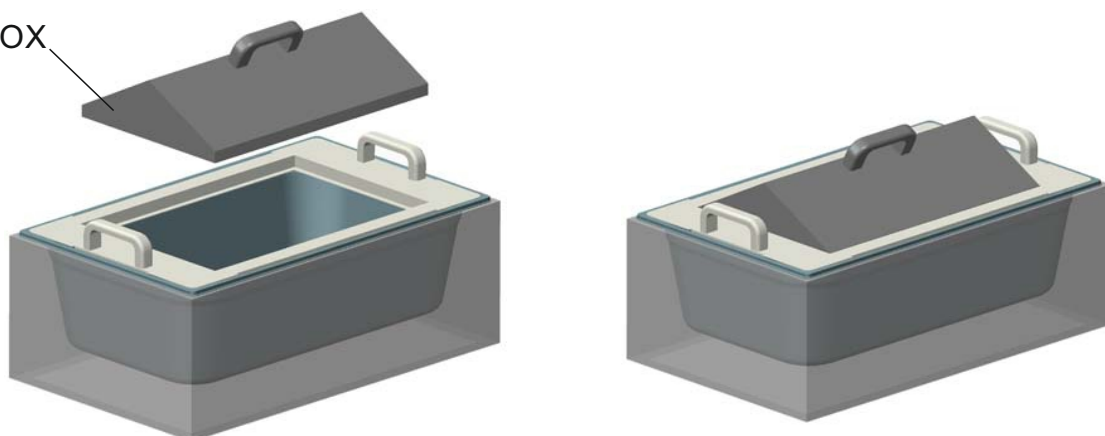

VODNÍ LÁZNĚ

BLUE LINE

doplňkové vybavení

stativ

- zavěšený na lázni
- průměr trubky 14 mm
- výška 500 mm

model lázně

typ stativu	BL 2/150	BL 2/200	BL 4/150	BL 4/200	BL 6/150	BL 6/200
A 500	●	●	●	●	●	●

VODNÍ LÁZNĚ

BLUE LINE

doplňkové vybavení

kryt plochý

- celoplošný kryt s rukojetí
- umístěno na okraji adaptéru

model lázně

typ krytu	BL 2/150	BL 2/200	BL 4/150	BL 4/200	BL 6/150	BL 6/200
B 2	●	●				
B 4			●	●		
B 6					●	●

VODNÍ LÁZNĚ

BLUE LINE

doplňkové vybavení

kryt štítový

INOX

- kryt štítový s rukojetí
- zabraňuje kondenzaci vody uvnitř zkumavek nebo nádob
- umístěno na okraji adaptéru

model lázně

typ krytu	BL 2/150	BL 2/200	BL 4/150	BL 4/200	BL 6/150	BL 6/200
C 2	●	●				
C 4			●	●		
C 6					●	●