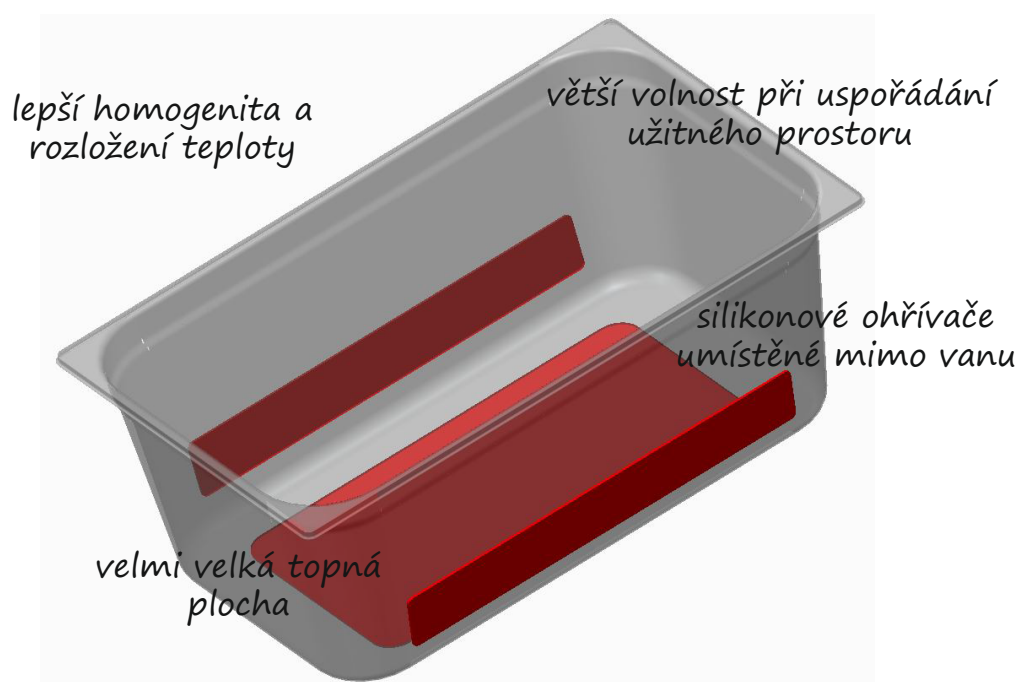

- *alarm překročení teploty*
- *energeticky nezávislá paměť*
- *režim ohřevu*
- *nerezová vana*
- *práškově lakovaný vnější plášť vany*
- *teplotní čidlo Pt-1000, třída A*
- *elektronický systém kontroly hladiny vody*
- *ochrana proti provozu zařízení "na sucho"*
- *ovládací panel odolný proti vodě a chemikáliím*
- *vypouštěcí ventil vody na pracovní ploše*

VODNÍ LÁZNĚ

BLUE LINE

doplňkové vybavení

perforovaná polička

- vzdálenost 15 mm od vyhřívaného dna
- umístění na dně vany

model lázně

typ poličky	BL 2/150	BL 2/200	BL 4/150	BL 4/200	BL 6/150	BL 6/200
A 2	●	●				
A 4			●	●		
A 6					●	●