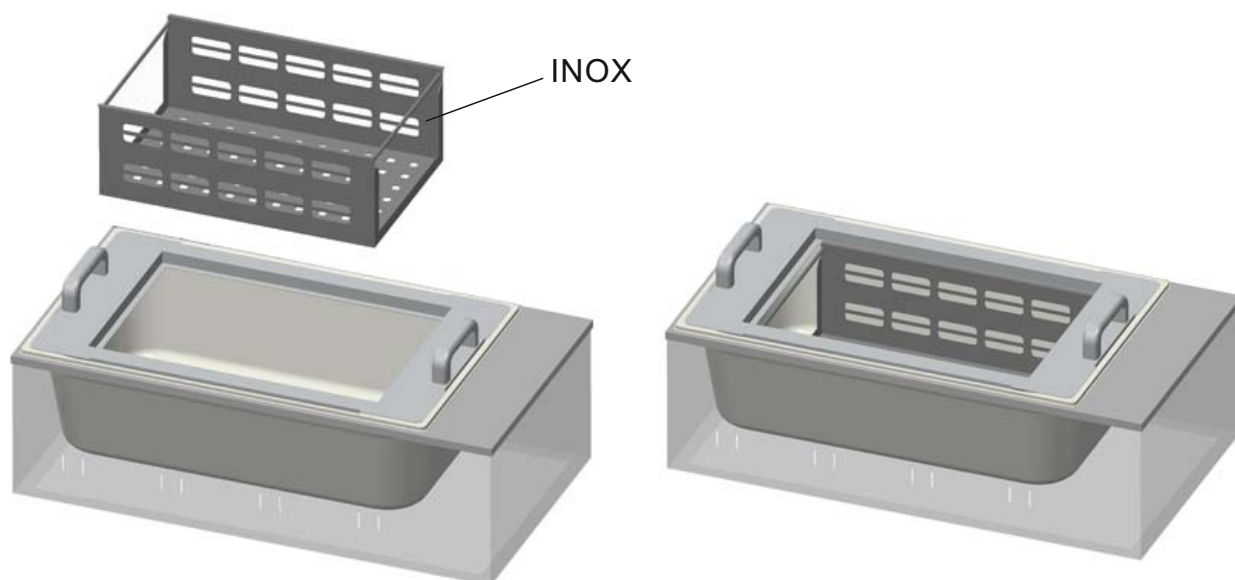

VODNÍ LÁZNĚ

BLUE LINE

doplňkové vybavení

stativ

- zavěšený na lázni
- průměr trubky 14 mm
- výška 500 mm

model lázně

typ stativu	BL 2/150	BL 2/200	BL 4/150	BL 4/200	BL 6/150	BL 6/200
A 500	●	●	●	●	●	●

VODNÍ LÁZNĚ

BLUE LINE

doplňkové vybavení

kryt plochý

- celoplošný kryt s rukojetí
- umístěno na okraji adaptéru

model lázně

typ krytu	BL 2/150	BL 2/200	BL 4/150	BL 4/200	BL 6/150	BL 6/200
B 2	●	●				
B 4			●	●		
B 6					●	●

VODNÍ LÁZNĚ

BLUE LINE

doplňkové vybavení

kryt štítový

INOX

- kryt štítový s rukojetí
- zabraňuje kondenzaci vody uvnitř zkumavek nebo nádob
- umístěno na okraji adaptéru

model lázně

typ krytu	BL 2/150	BL 2/200	BL 4/150	BL 4/200	BL 6/150	BL 6/200
C 2	●	●				
C 4			●	●		
C 6					●	●

VODNÍ LÁZNĚ

BLUE LINE

doplňkové vybavení

platforma

- umístěna na adaptéru
- pružiny z nerezové oceli, které jsou součástí sady, pomáhají při znehybnění ohřívaných vzorků

model lázně

typ platformy	rozměry užitékové A x B x C (mm)	hloubka max H (mm)	model lázně					
			BL 2/150	BL 2/200	BL 4/150	BL 4/200	BL 6/150	BL 6/200
A 2 / 120	180x75x135	120	●	●				
A 2 / 170	180x75x185	170		●				
A 4 / 120	210x155x135	120			●	●		
A 4 / 170	210x155x185	170				●		
A 6 / 120	210x335x135	120					●	●
A 6 / 170	210x335x185	170						●