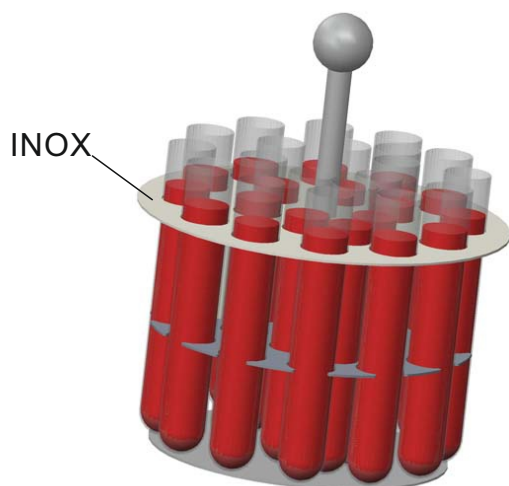

Jiné konfigurace vyrábíme na poptání - dle individuálního projektu

VODNÍ LÁZNĚ

BLUE LINE

doplňkové vybavení

koš KOA na zkumavky

- zavěšeno na krytu s redukčními kotouči
- nastavitelná výška koše

model lázně