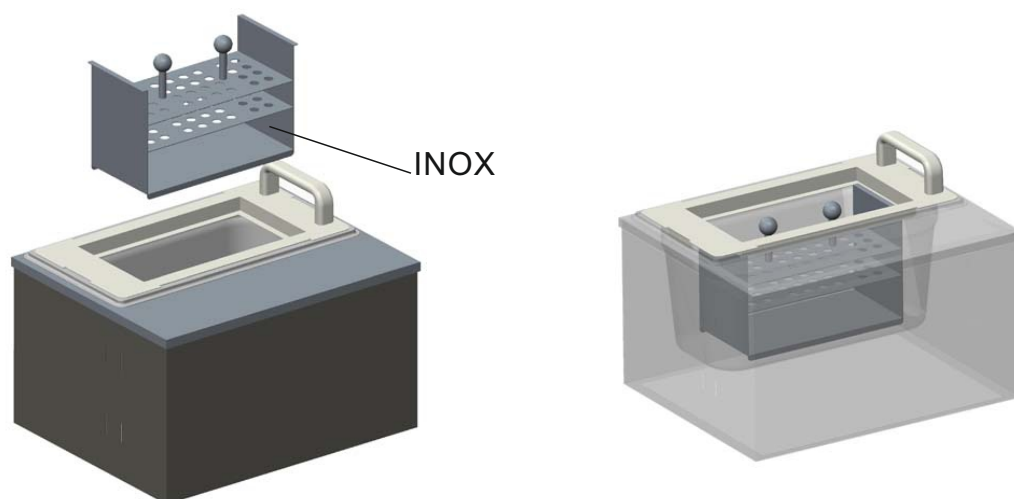

VODNÍ LÁZNĚ

BLUE LINE

doplňkové vybavení

koš KPA na zkumavky

- určeno pro vany BL 2/150, BL 2/200
- umístěn na adaptéru
- využitelné možnosti - max 1 koš

průměr zkumavky (mm)	délka zkumavky (mm)	typ koše	počet otvorů	model lázně	
				BL 2/150	BL 2/200
10	45-80	KPA/ 10 /45-80	32	●	●
	70-105	KPA/ 10 /70-105	32	●	●
12	45-80	KPA/ 12 /45-80	28	●	●
	70-105	KPA/ 12 /70-105	28	●	●
	95-130	KPA/ 12 /95-130	28	●	●
13	45-80	KPA/ 13 /45-80	28	●	●
	70-105	KPA/ 13 /70-105	28	●	●
	95-130	KPA/ 13 /95-130	28	●	●
14	45-80	KPA/ 14 /45-80	22	●	●
	70-105	KPA/ 14 /70-105	22	●	●
	95-130	KPA/ 14 /95-130	22	●	●