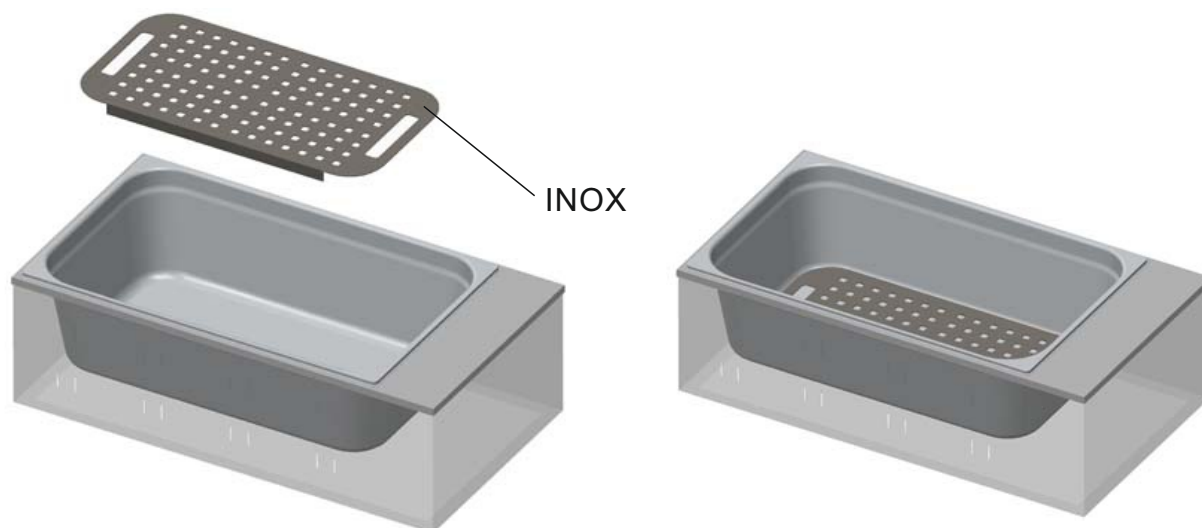

VODNÍ LÁZNĚ

BLUE LINE

doplňkové vybavení

kryt s redukčními kotouči

- uložení na okraji vany
- průměry otvorů v redukčních kroužcích [mm] 25-45-65-90

model lázně

typ krytu	počet pracovních otvorů	BL 2/150	BL 2/200	BL 4/150	BL 4/200	BL 6/150	BL 6/200
A 1	1	●	●				
A 2	2	●	●				
A 4	4			●	●		
A 6	6					●	●

VODNÍ LÁZNĚ

BLUE LINE

doplňkové vybavení

perforovaná polička

- vzdálenost 15 mm od vyhřívaného dna
- umístění na dně vany

model lázně

typ poličky	BL 2/150	BL 2/200	BL 4/150	BL 4/200	BL 6/150	BL 6/200
A 2	●	●				
A 4			●	●		
A 6					●	●

VODNÍ LÁZNĚ

BLUE LINE

doplňkové vybavení

adaptér

- uložení na okraji vany
- umožňuje zavěšení platformy, košů a krytů

model lázně						
typ adaptéru	BL 2/150	BL 2/200	BL 4/150	BL 4/200	BL 6/150	BL 6/200
A 2	●	●				
A 4			●	●		
A 6					●	●

VODNÍ LÁZNĚ

BLUE LINE

doplňkové vybavení

stativ

- zavěšený na lázni
- průměr trubky 14 mm
- výška 500 mm

model lázně

typ stativu	BL 2/150	BL 2/200	BL 4/150	BL 4/200	BL 6/150	BL 6/200
A 500	●	●	●	●	●	●

VODNÍ LÁZNĚ