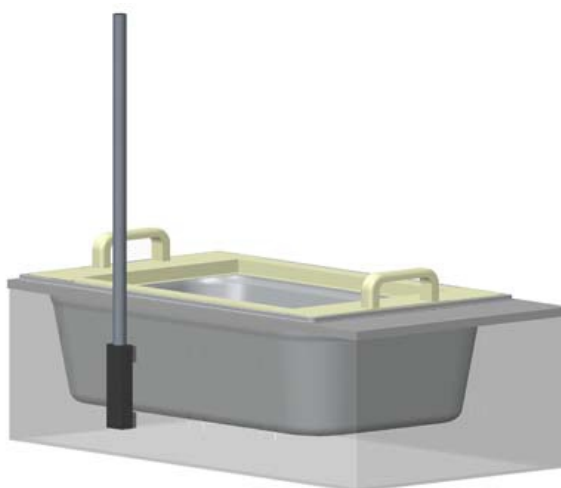

VODNÍ LÁZNĚ

BLUE LINE

doplňkové vybavení

perforovaná polička

- vzdálenost 15 mm od vyhřívaného dna
- umístění na dně vany

model lázně

typ poličky	BL 2/150	BL 2/200	BL 4/150	BL 4/200	BL 6/150	BL 6/200
A 2	●	●				
A 4			●	●		
A 6					●	●

VODNÍ LÁZNĚ

BLUE LINE

doplňkové vybavení

adaptér

- uložení na okraji vany
- umožňuje zavěšení platformy, košů a krytů

model lázně						
typ adaptéru	BL 2/150	BL 2/200	BL 4/150	BL 4/200	BL 6/150	BL 6/200
A 2	●	●				
A 4			●	●		
A 6					●	●

VODNÍ LÁZNĚ

BLUE LINE

doplňkové vybavení

stativ

- zavěšený na lázni
- průměr trubky 14 mm
- výška 500 mm

model lázně

typ stativu	BL 2/150	BL 2/200	BL 4/150	BL 4/200	BL 6/150	BL 6/200
A 500	●	●	●	●	●	●

VODNÍ LÁZNĚ