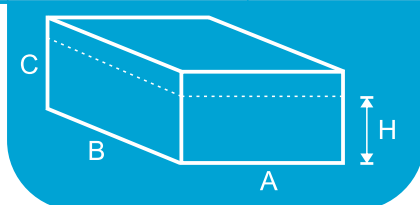

VODNÍ LÁZNĚ

BLUE LINE

doplňkové vybavení

platforma

- umístěna na adaptéru
- pružiny z nerezové oceli, které jsou součástí sady, pomáhají při znehybnění ohřívaných vzorků

model lázně

typ platformy	rozměry užitékové A x B x C (mm)	hloubka max H (mm)	model lázně					
			BL 2/150	BL 2/200	BL 4/150	BL 4/200	BL 6/150	BL 6/200
A 2 / 120	180x75x135	120	●	●				
A 2 / 170	180x75x185	170		●				
A 4 / 120	210x155x135	120			●	●		
A 4 / 170	210x155x185	170				●		
A 6 / 120	210x335x135	120					●	●
A 6 / 170	210x335x185	170						●