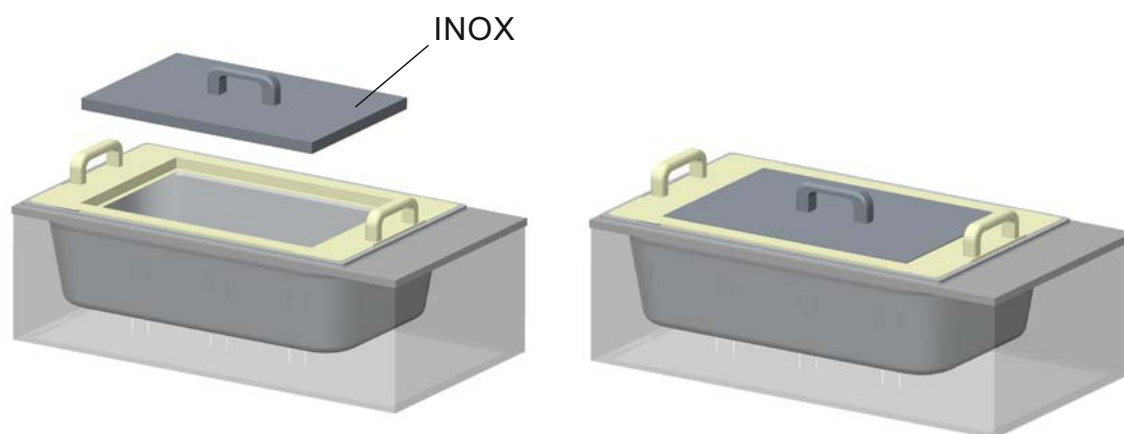

VODNÍ LÁZNĚ

BLUE LINE

doplňkové vybavení

adaptér

- uložení na okraji vany
- umožňuje zavěšení platformy, košů a krytů

model lázně						
typ adaptéru	BL 2/150	BL 2/200	BL 4/150	BL 4/200	BL 6/150	BL 6/200
A 2	●	●				
A 4			●	●		
A 6					●	●

VODNÍ LÁZNĚ

BLUE LINE

doplňkové vybavení

stativ

- zavěšený na lázni
- průměr trubky 14 mm
- výška 500 mm

model lázně

typ stativu	BL 2/150	BL 2/200	BL 4/150	BL 4/200	BL 6/150	BL 6/200
A 500	●	●	●	●	●	●

VODNÍ LÁZNĚ

BLUE LINE

doplňkové vybavení

kryt plochý

- celoplošný kryt s rukojetí
- umístěno na okraji adaptéru

model lázně

typ krytu	BL 2/150	BL 2/200	BL 4/150	BL 4/200	BL 6/150	BL 6/200
B 2	●	●				
B 4			●	●		
B 6					●	●

VODNÍ LÁZNĚ

BLUE LINE

doplňkové vybavení

kryt štítový

INOX

- kryt štítový s rukojetí
- zabraňuje kondenzaci vody uvnitř zkumavek nebo nádob
- umístěno na okraji adaptéru

model lázně

typ krytu	BL 2/150	BL 2/200	BL 4/150	BL 4/200	BL 6/150	BL 6/200
C 2	●	●				
C 4			●	●		
C 6					●	●