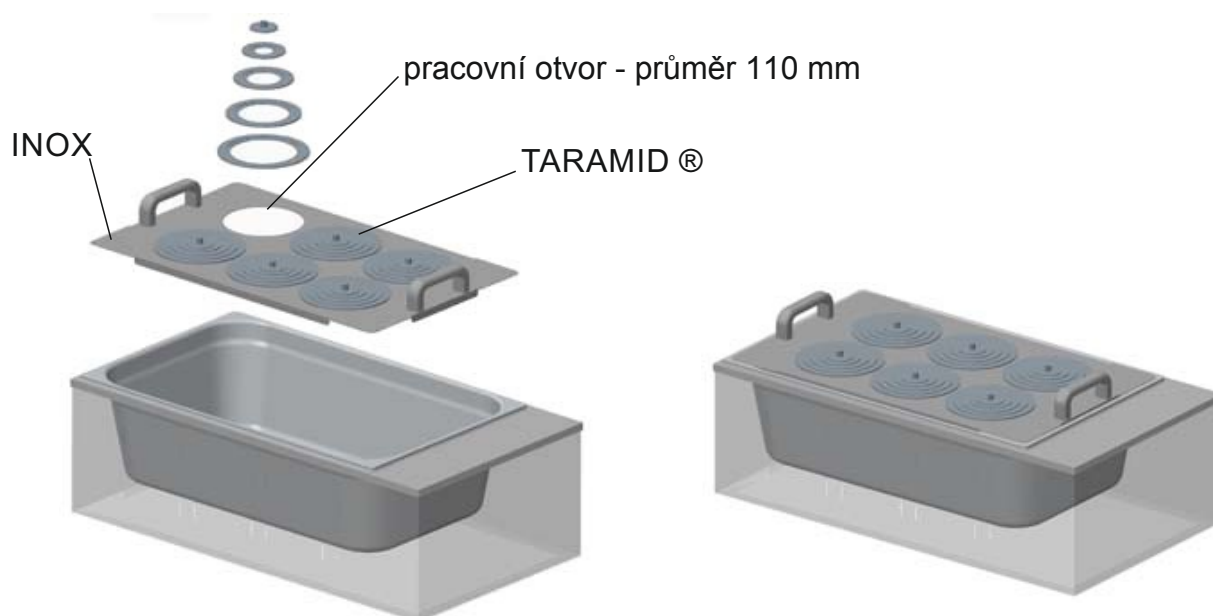

VODNÍ LÁZNĚ

BLUE LINE

doplňkové vybavení

kryt s redukčními kotouči

- uložení na okraji vany
- průměry otvorů v redukčních kroužcích [mm] 25-45-65-90

model lázně

typ krytu	počet pracovních otvorů	BL 2/150	BL 2/200	BL 4/150	BL 4/200	BL 6/150	BL 6/200
A 1	1	●	●				
A 2	2	●	●				
A 4	4			●	●		
A 6	6					●	●