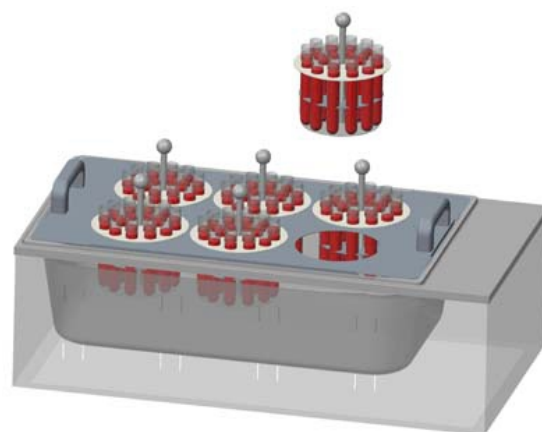

Jiné konfigurace vyrábíme na poptání - dle individuálního projektu

VODNÍ LÁZNĚ

BLUE LINE

doplňkové vybavení

koš KOA na zkumavky

- zavěšeno na krytu s redukčními kotouči
- nastavitelná výška koše

model lázně