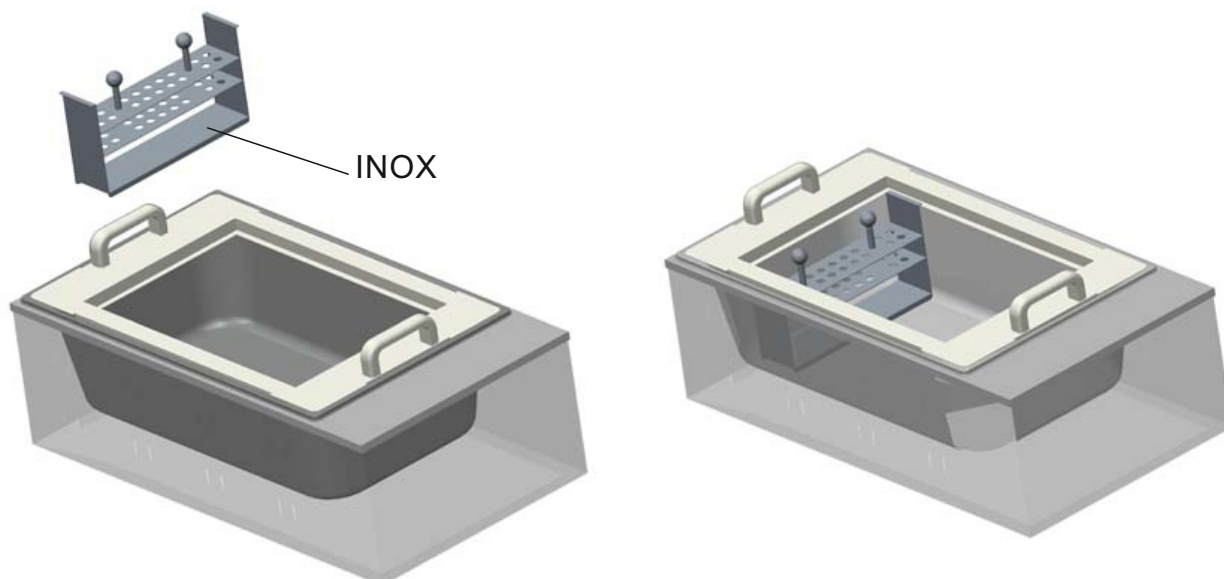

VODNÍ LÁZNĚ

BLUE LINE

doplňkové vybavení

platforma

- umístěna na adaptéru
- pružiny z nerezové oceli, které jsou součástí sady, pomáhají při znehybnění ohřívaných vzorků

model lázně

typ platformy	rozměry užitékové A x B x C (mm)	hloubka max H (mm)	model lázně					
			BL 2/150	BL 2/200	BL 4/150	BL 4/200	BL 6/150	BL 6/200
A 2 / 120	180x75x135	120	●	●				
A 2 / 170	180x75x185	170		●				
A 4 / 120	210x155x135	120			●	●		
A 4 / 170	210x155x185	170				●		
A 6 / 120	210x335x135	120					●	●
A 6 / 170	210x335x185	170						●

Jiné konfigurace vyrábíme na poptání - dle individuálního projektu

VODNÍ LÁZNĚ

BLUE LINE

doplňkové vybavení

koš KPB na zkumavky

- určeno pro vany BL 4/150, BL 4/200, BL 6/150, BL 6/200
- umístěno na adaptéru
- využitelné možnosti